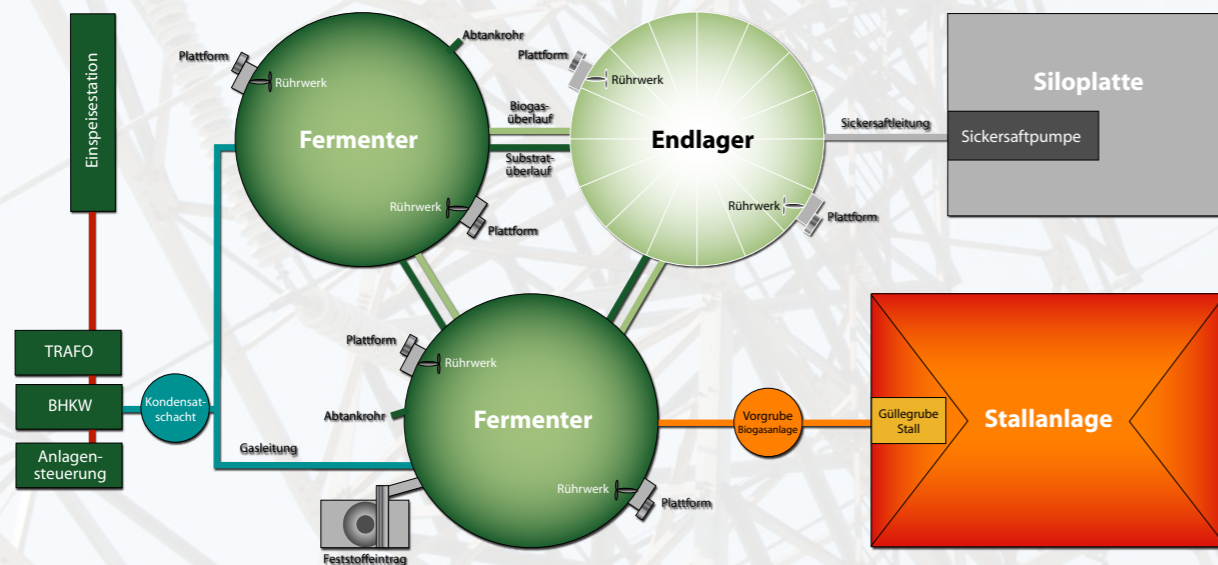

Von der ersten Stunde

Passend zu jeder Betriebsgröße

Wir planen mit Ihnen eine Biogasanlage die auf Ihren Betrieb zugeschnitten ist.

Von 100 bis 500 kW elektrischer Leistung – Beratung, Genehmigungsplanung, Antragsabwicklung, Bau, Inbetriebnahme und Service um das ganze Projekt ist WiedeLandtechnik der kompetente Partner.

Ob es um eine moderne Anlagensteuerung, sinnvolle Komponenten wie Feststoffeintrag, Pumpen- und Rührsysteme oder auch eine EPDM-Gasspeicher-Folie mit Ihren vielen Vorteilen geht. Für sämtliche Komponenten und Details haben wir die passende Lösung für einen ungestörten Lauf Ihrer Biogasanlage.

Service und Betreuung Ihrer Biogasanlage mit **Eisele** Biogastechnik

WiedeLandtechnik ist als Eisele Werksvertretung von der ersten Stunde an für Sie da und bietet Ihnen eine Anlage die auch während des Betriebs nicht aus den Augen gelassen wird. Erfahrene Servicemitarbeiter garantieren Ihnen einen zuverlässigen Betrieb der Biogasanlage auch nach der Inbetriebnahme.

bis zur Inbetriebnahme

Prozessbiologische Betreuung

Für schnelle und zuverlässige Analysen sowie eine umfassende Beratung gerade bei Umstellungen der Gärsubstrate arbeitet WiedeLandtechnik mit modernen wissenschaftlich geführten Laboren im Biogasbereich für Ihren Erfolg zusammen.