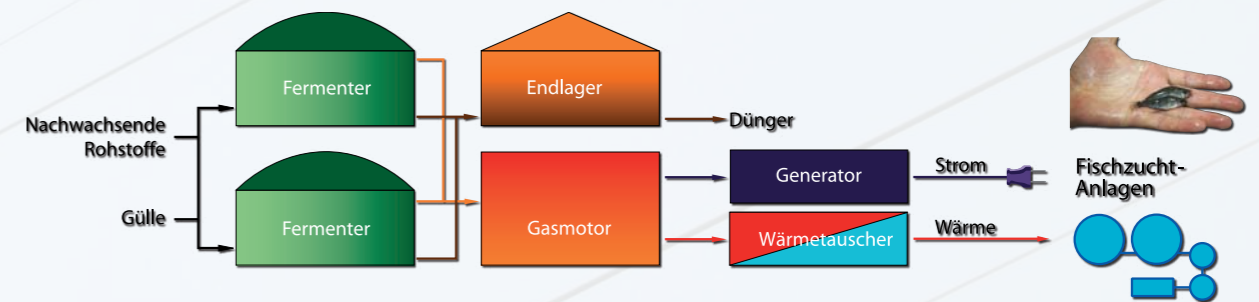

Service und Betreuung Ihrer Biogasanlage mit **Eisele** Biogastechnik

WiedeLandtechnik ist als Eisele Werksvertretung von der ersten Stunde an für Sie da und bietet Ihnen eine Anlage die auch während des Betriebs nicht aus den Augen gelassen wird. Erfahrene Servicemitarbeiter garantieren Ihnen einen zuverlässigen Betrieb der Biogasanlage auch nach der Inbetriebnahme.

bis zur Inbetriebnahme

Prozessbiologische Betreuung

Für schnelle und zuverlässige Analysen sowie eine umfassende Beratung gerade bei Umstellungen der Gärsubstrate arbeitet WiedeLandtechnik mit modernen wissenschaftlich geführten Laboren im Biogasbereich für Ihren Erfolg zusammen.

Der biologische Prozess im Fermenter wird optimal eingestellt und auf die Substrate abgestimmt.

Kraft-Wärme-Kopplung

WiedeLandtechnik bietet Konzepte zur Nutzung der Abwärme Ihrer Biogasanlage. Heizung, Fernwärme, Gewächshäuser, Geflügelmast oder nutzen Sie die Möglichkeit, mit unseren *Niedrigenergiemodulen*, eine effektive Fischzucht zu betreiben.